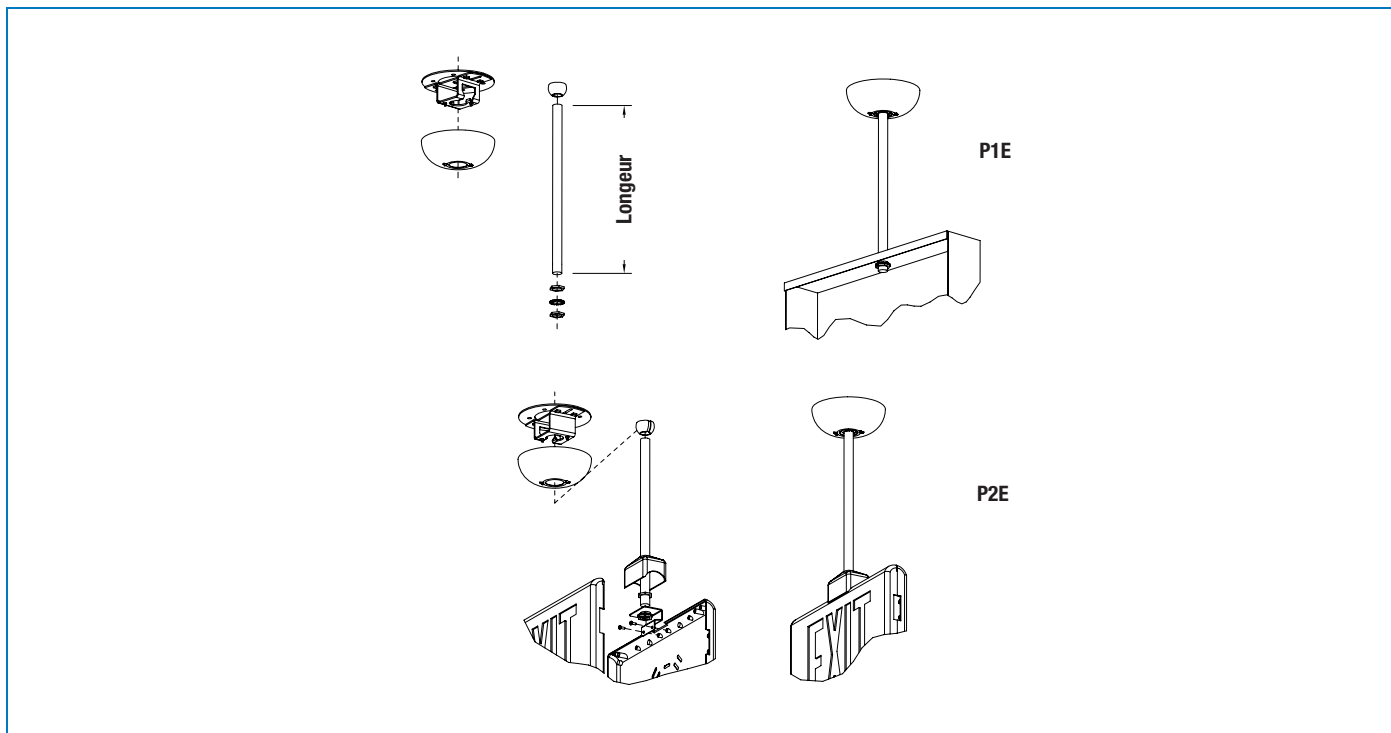

Projet/ Emplacement :
Entrepreneur :
Date :
Préparé par :

Ensembles de suspension

pour enseignes de sorties

Spécification type

Proposées dans un choix de couleurs et de longueurs différentes, les trousse de suspension Emergi-Lite sont conçues pour faciliter l'installation des enseignes de sortie dans les emplacements qui requièrent une installation des enseignes à une hauteur habituelle.

Compatible avec les plafonds horizontaux et inclinés, cette trousse de suspension est véritablement universelle car elle s'adapte à chaque application.

Veuillez communiquer avec votre représentant des ventes.

Dimensions

Pour commander

Série	Longeur (po)	Couleur
P1E	6 12 18 24	W= blanc B= noir SG= gris argent
*P2E	Autres longueurs disponible sur demande Veuillez communiquer avec votre représentant des ventes.	