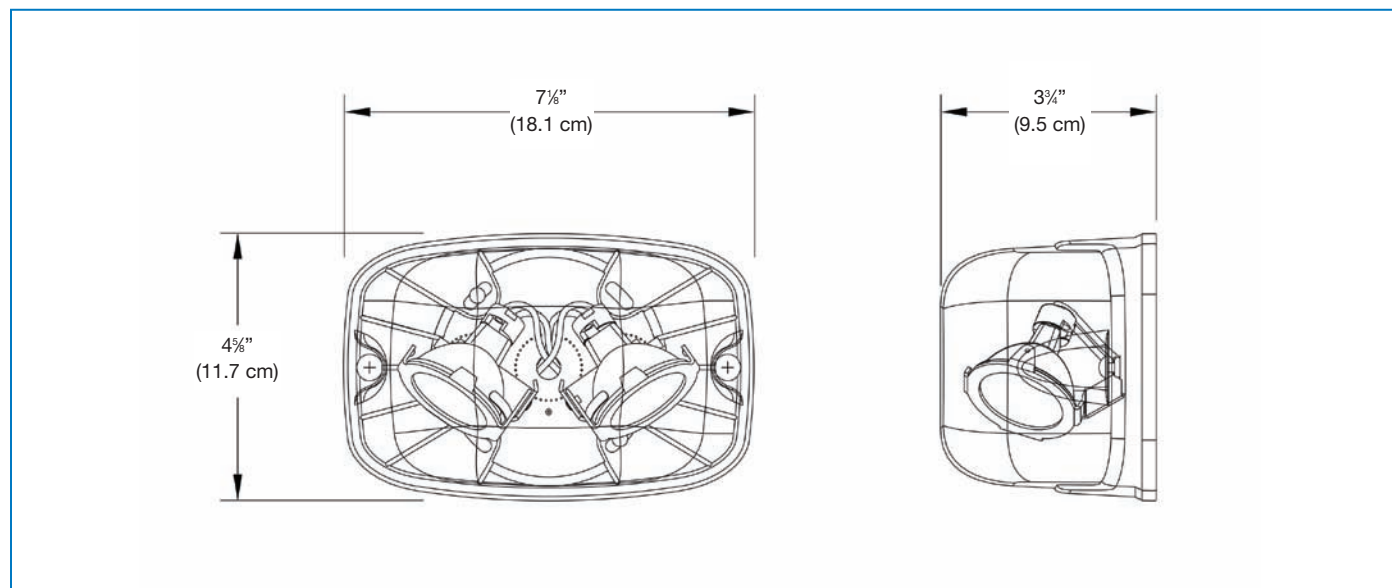

Dimensions

Lampes de remplacement

Modèle	Type de lampe	Tension-Puissance
580.0079-E	MR16-Flood	6V - 10W
580.0080-E		12V - 12W
580.0077-E		24V - 12W

Voir liste à la page 85

Pour commander

Série	Nombre de lampes	Modèle de lampe	Couleur	Tension, puissance et modèle de lampe
EF39 = NEMA 4X	V ide = une lampe D = deux lampes	M = MR16	V ide = blanc du manufacturier B = noir G = gris	-6V6W = 6V-6 watts, MR16 -6V10W = 6V-10 watts, MR16 -12V12W = 12V-12 watts, MR16 -12V20W = 12V-20 watts, MR16-IR -24V12W = 24V-12 watts, MR16-IR -24V20W = 24V-20 watts, MR16-IR -L = 12V-5 watts, DEL