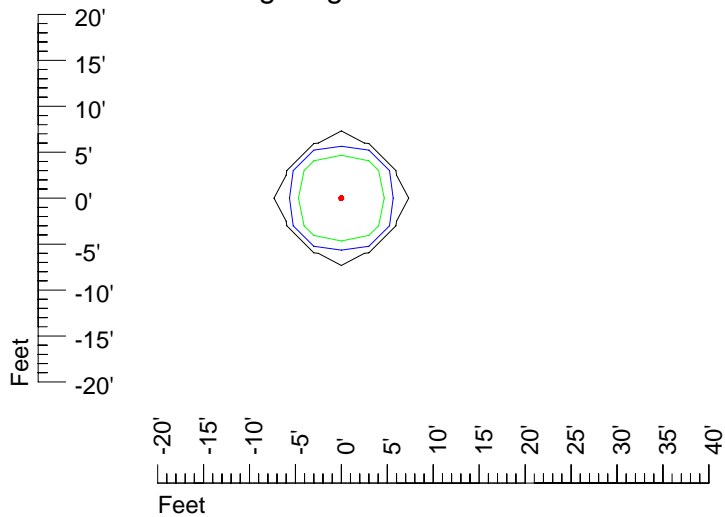

IES Photometric files 20wGU10-10

Isoline template 15' mounting height

Isoline values — 0.1 fc — 0.25 fc — 0.5 fc — 1.0 fc — 2.0 fc

Mounting height 15' Tilt 0°