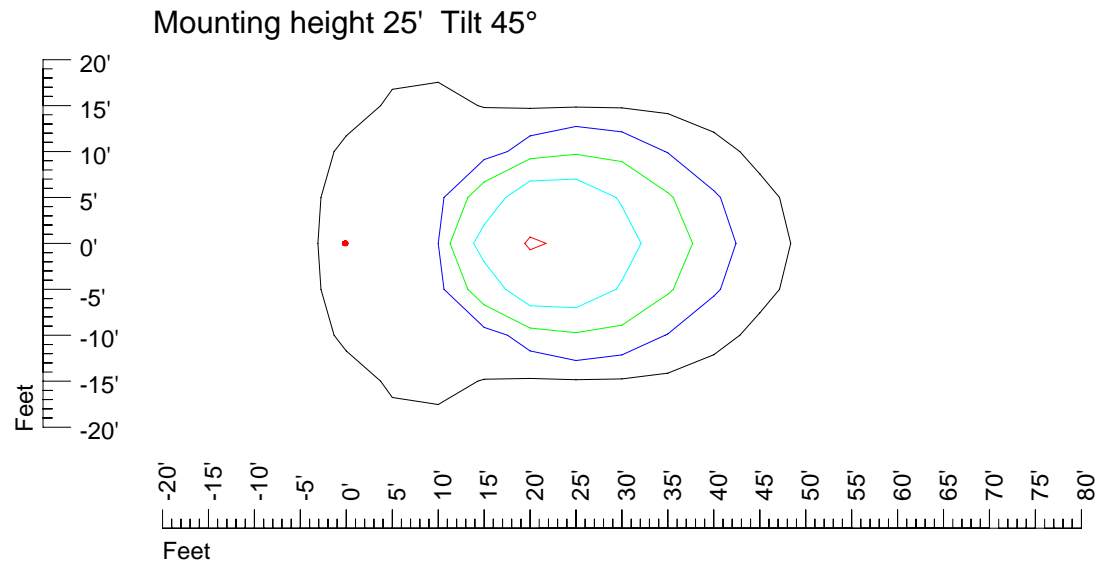

IES Photometric files E315

Isoline template 25' mounting height

Isoline values — 0.1 fc — 0.25 fc — 0.5 fc — 1.0 fc — 2.0 fc