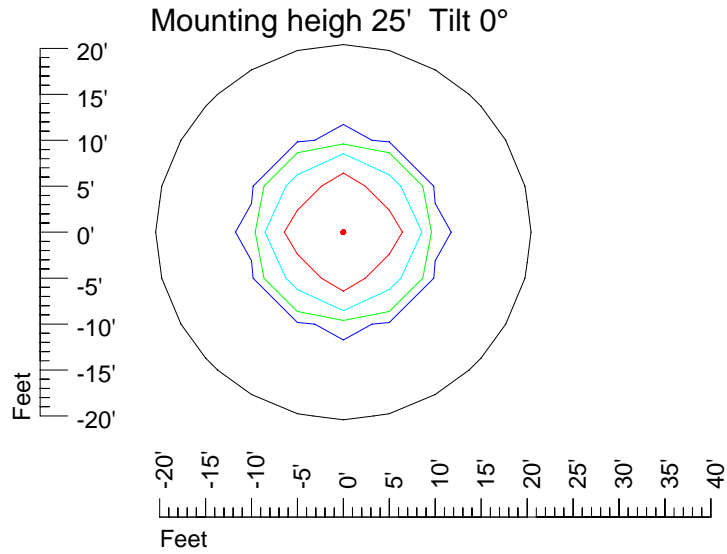

IES Photometric files E315

Isoline template 25' mounting height

Isoline values — 0.1 fc — 0.25 fc — 0.5 fc — 1.0 fc — 2.0 fc