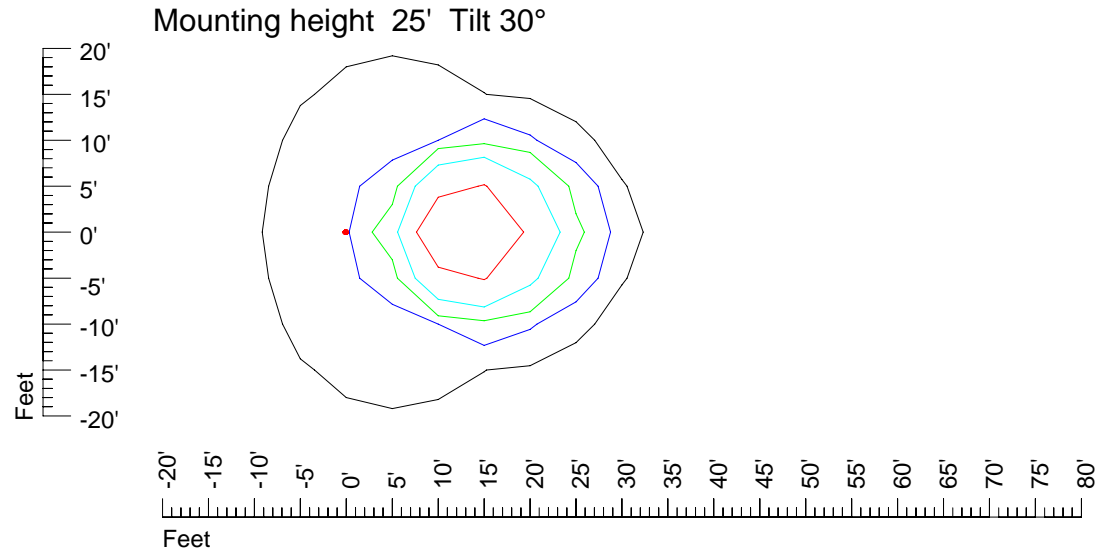

IES Photometric files E315

Isoline template 25' mounting height

Isoline values — 0.1 fc — 0.25 fc — 0.5 fc — 1.0 fc — 2.0 fc