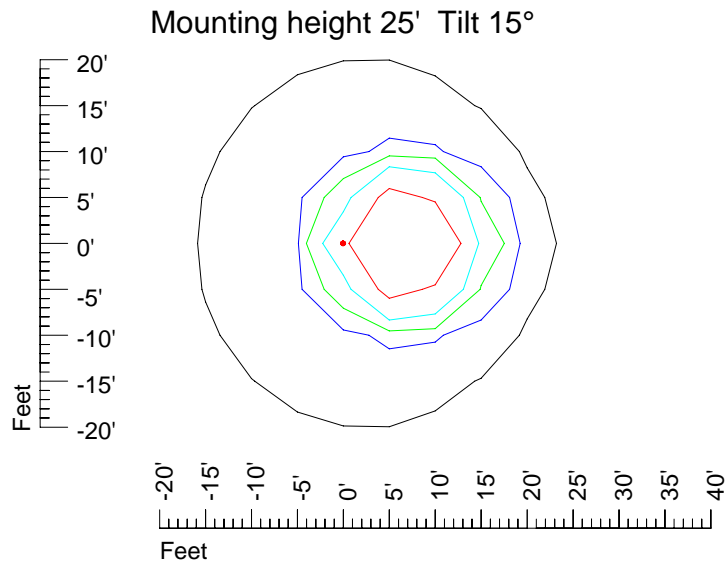

IES Photometric files E315

Isoline template 25' mounting height

Isoline values — 0.1 fc — 0.25 fc — 0.5 fc — 1.0 fc — 2.0 fc