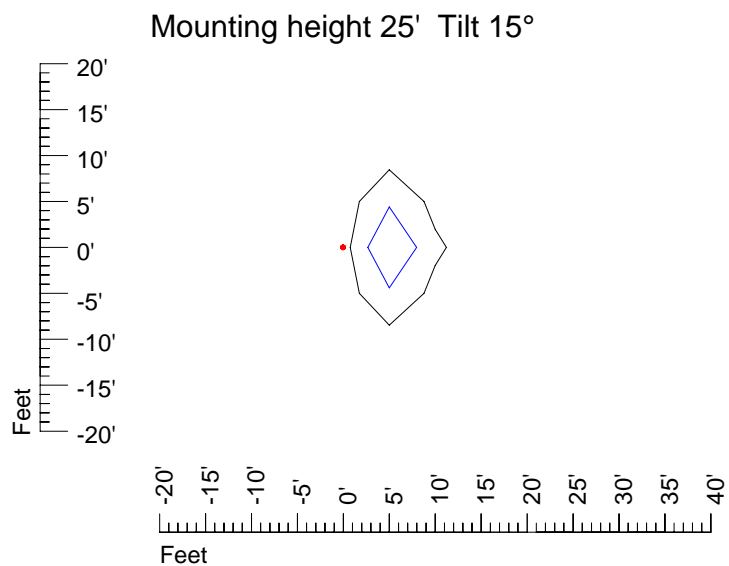

IES Photometric files E293

Isoline template 25' mounting height

Isoline values — 0.1 fc — 0.25 fc — 0.5 fc — 1.0 fc — 2.0 fc