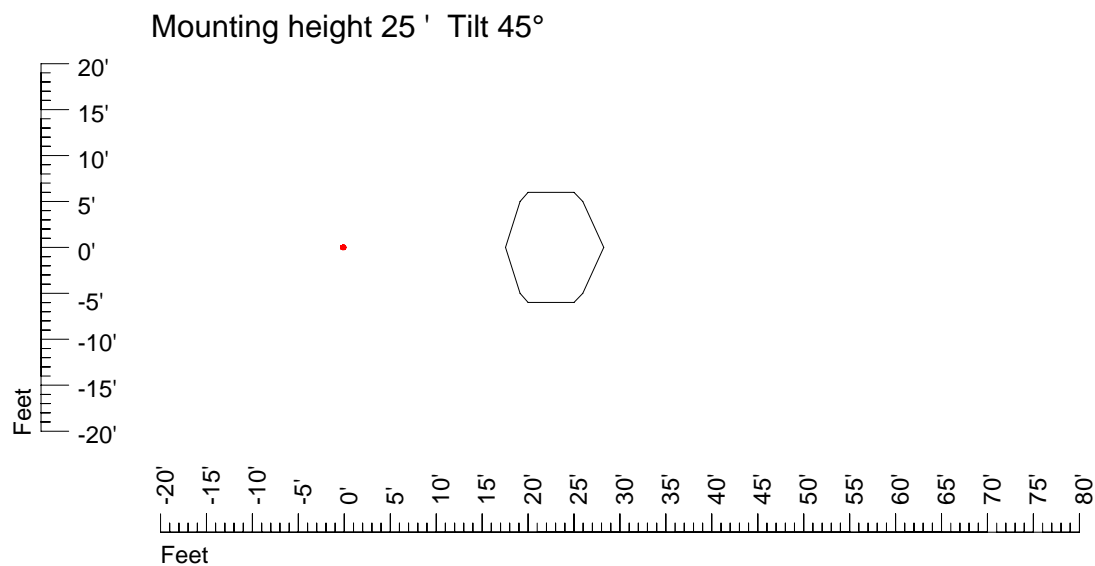

IES Photometric files E293

Isoline template 25' mounting height

Isoline values — 0.1 fc — 0.25 fc — 0.5 fc — 1.0 fc — 2.0 fc