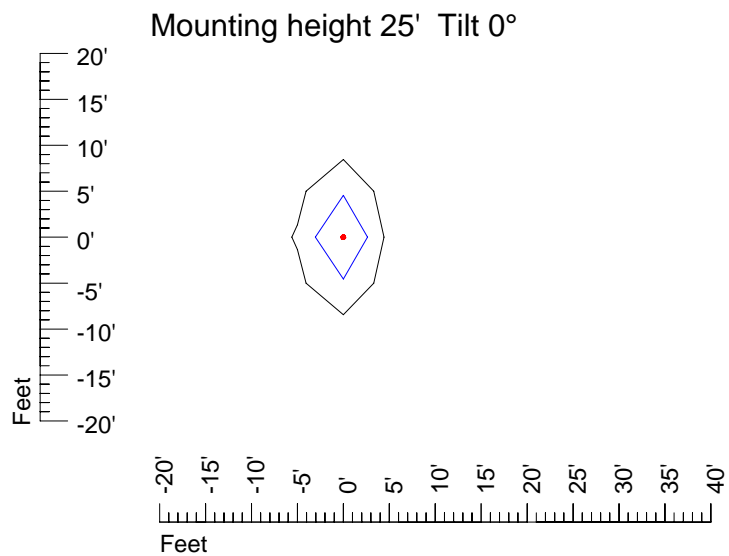

IES Photometric files E293

Isoline template 25' mounting height

Isoline values — 0.1 fc — 0.25 fc — 0.5 fc — 1.0 fc — 2.0 fc