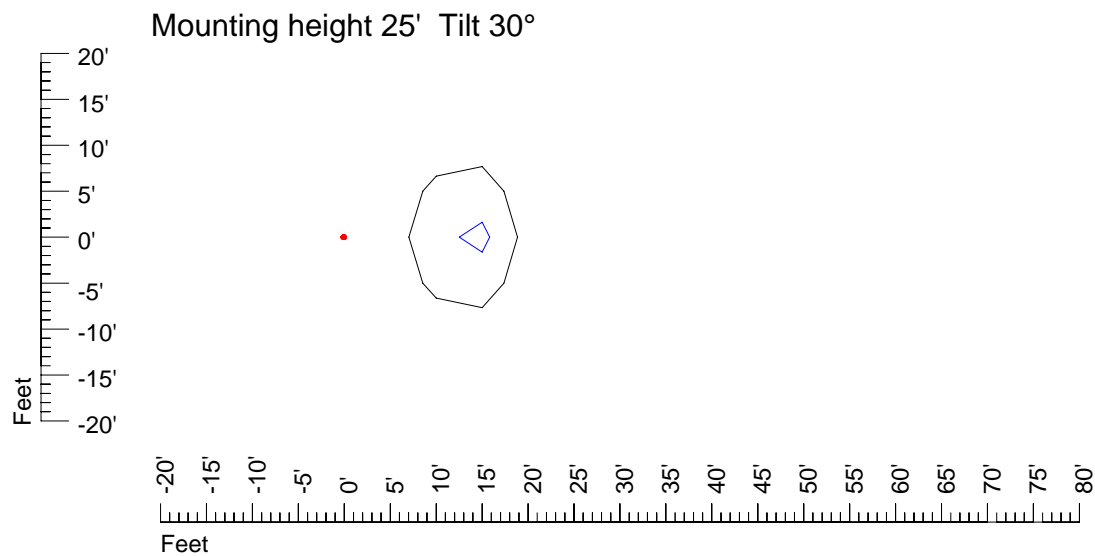

IES Photometric files E293

Isoline template 25' mounting height

Isoline values — 0.1 fc — 0.25 fc — 0.5 fc — 1.0 fc — 2.0 fc